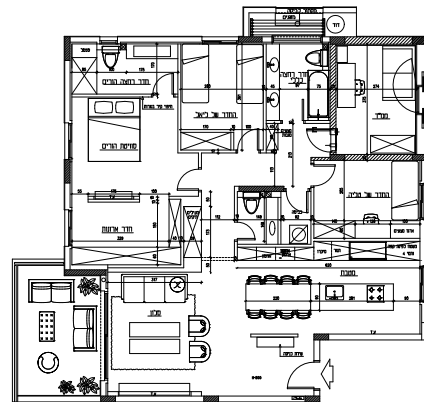

צילום צילום אלעד גון / עיצוב פנים יסכה סטו-בורשטיין

ריצוף, פרקט וחדרי רחצה: ויה ארכדיה, שטיחים: שטיחי איתמר

דבר ראשון עליו ויתרה המעצבת היה החדר השישי. בדירת הקבלן שנרכשה עבור משפחת עולים חדשים, זוג הורים ושלוש בנות, החדר השישי בוטל לטובת הגדלת יחידת ההורים, הכוללת חדר ארונות גדול, חדר רחצה ואזור שינה. דבר שני שנשמט מהתכנית שנעשתה על ידי יסכה, היא פינת האוכל החגיגית. הוויתור על פינת האוכל התבקש בשל הווי החיים של המשפחה שמעדיפה לארח בקלילות. סגנון שיכול בהחלט להתבצע סביב האי הגדול שממשיך את המטבח לעבר הסלון, בסלון עצמו או במרפסת הצמודה. לבקשת הדיירים שהביעו את רצונם בדירה מודרנית אבל לא מנוכרת. יצרה המעצבת קו מאחד בין חדרי הדירה המבוסס על בטון במראה טבעי המתאים לסגנון האדריכלות המודרנית, לזה היא הוסיפה גופי תאורה שחורים ונקודות

ריהוט: סימפלי ווד

130 מ"ר / מתבלים בעץ טבעי

נגרות: סלע נגרים

ברזל בגוון כהה עד שחור. הריכוך נעשה באמצעות תוספות של עץ בגוון טבעי. גם השטיח "המשופשף" בסלון על גווניו הבהירים מרכז את המראה יחד עם הצהוב החלוד של הכיסאות שסביב האי במטבח. קיר המסדרון הקצר שמוביל לחדרי השינה נוצל לאחסון. ארון בעומק של 60 ס"מ חופה בדלת אומנותית, משולבת בטון ועץ. את יכולת הביצוע של נגר שהפגין רמות ביצוע אומנותיות אפשר לראות בחדר השינה של ההורים. לבקשת הדיירת שרצתה משהו אחר ומעניין, גב המיטה נעשה בעבודת CNC, כתשובה לכך עוצבה גם השידה שמול המיטה. וחוזר שוב באזור המקלחת שבחדר האמבטיה. ואם מדובר בחדרי שירותים, מן הראוי לציין את שירותי האורחים

130 מ"ר / מתבלים בעץ טבעי

נגרות: סלע נגרים

במיוחד, המעצבת "זרמה" אתה ועל אף גודלו הקטן יחסית של החדר 2.6x3.6 תוספות הצבע שפוזרו על רקע לבן, נתנו את התוצאה המבוקשת והרצויה. ■

המרווחים עם קיר דמוי פיסות עץ, מראות עגולות וברז מקורי. יסכה הקשיבה לבקשות כל אחד מבני המשפחה, עובדה לכך הוא חדרה של אחת מהבנות, ילדה בת שש, שביקשה לעצמה חדר צבעוני