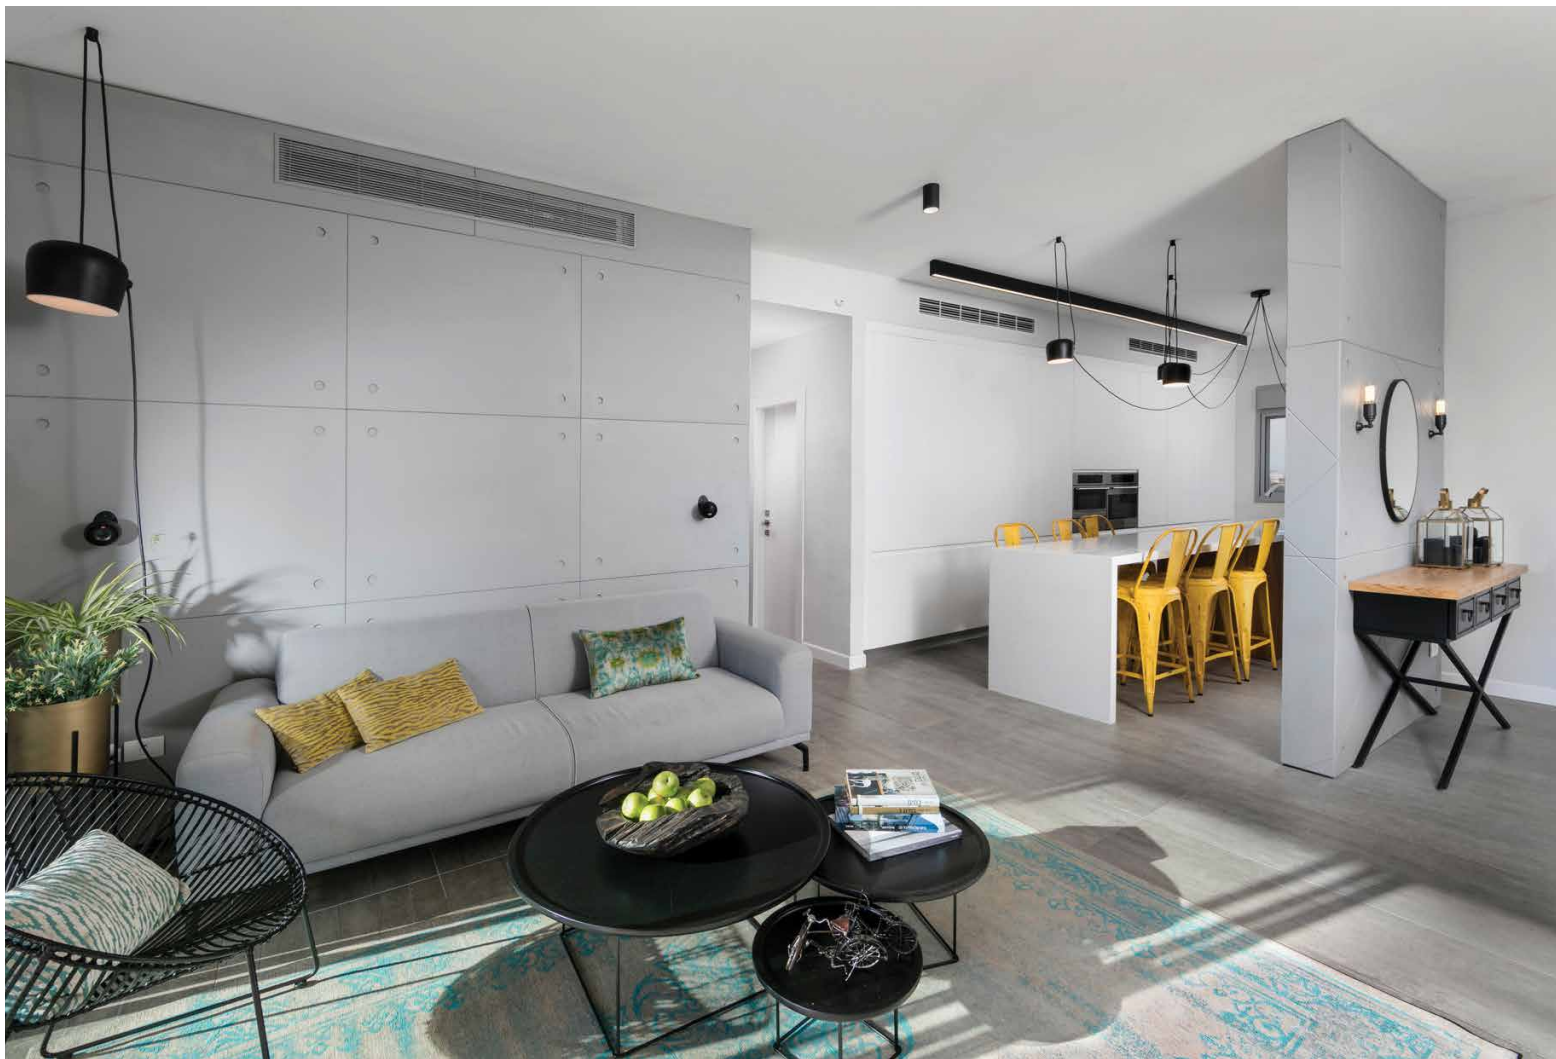

130 מ"ר / מתבלים בעץ טבעי

הבחירה בבטון וברזל שחור בגוונים של אפור, מהבהיר ביותר ועד שחור, יכול היה להביא לתוצאה של עיצוב בסגנון מודרני קר ומנוכר. תוספות של צבע וגוון עץ טבעי שינו את האווירה. בנוסף, כדי להתאים את הדירה לדיירה, המעצבת יסכה סטו-בורשטיין ויתרה על שני דברים והוסיפה אחרים

צילום צילום אלעד גון / עיצוב פנים יסכה סטו-בורשטיין

ריצוף, פרקט וחדרי רחצה: ויה ארכדיה, שטיחים: שטיחי איתמר

דבר ראשון עליו ויתרה המעצבת היה החדר השישי. בדירת הקבלן שנרכשה עבור משפחת עולים חדשים, זוג הורים ושלוש בנות, החדר השישי בוטל לטובת הגדלת יחידת ההורים, הכוללת חדר ארונות גדול, חדר רחצה ואזור שינה. דבר שני שנשמט מהתכנית שנעשתה על ידי יסכה, היא פינת האוכל החגיגית. הוויתור על פינת האוכל התבקש בשל הווי החיים של המשפחה שמעדיפה לארח בקלילות. סגנון שיכול בהחלט להתבצע סביב האי הגדול שממשיך את המטבח לעבר הסלון, בסלון עצמו או במרפסת הצמודה. לבקשת הדיירים שהביעו את רצונם בדירה מודרנית אבל לא מנוכרת. יצרה המעצבת קו מאחד בין חדרי הדירה המבוסס על בטון במראה טבעי המתאים לסגנון האדריכלות המודרנית, לזה היא הוסיפה גופי תאורה שחורים ונקודות