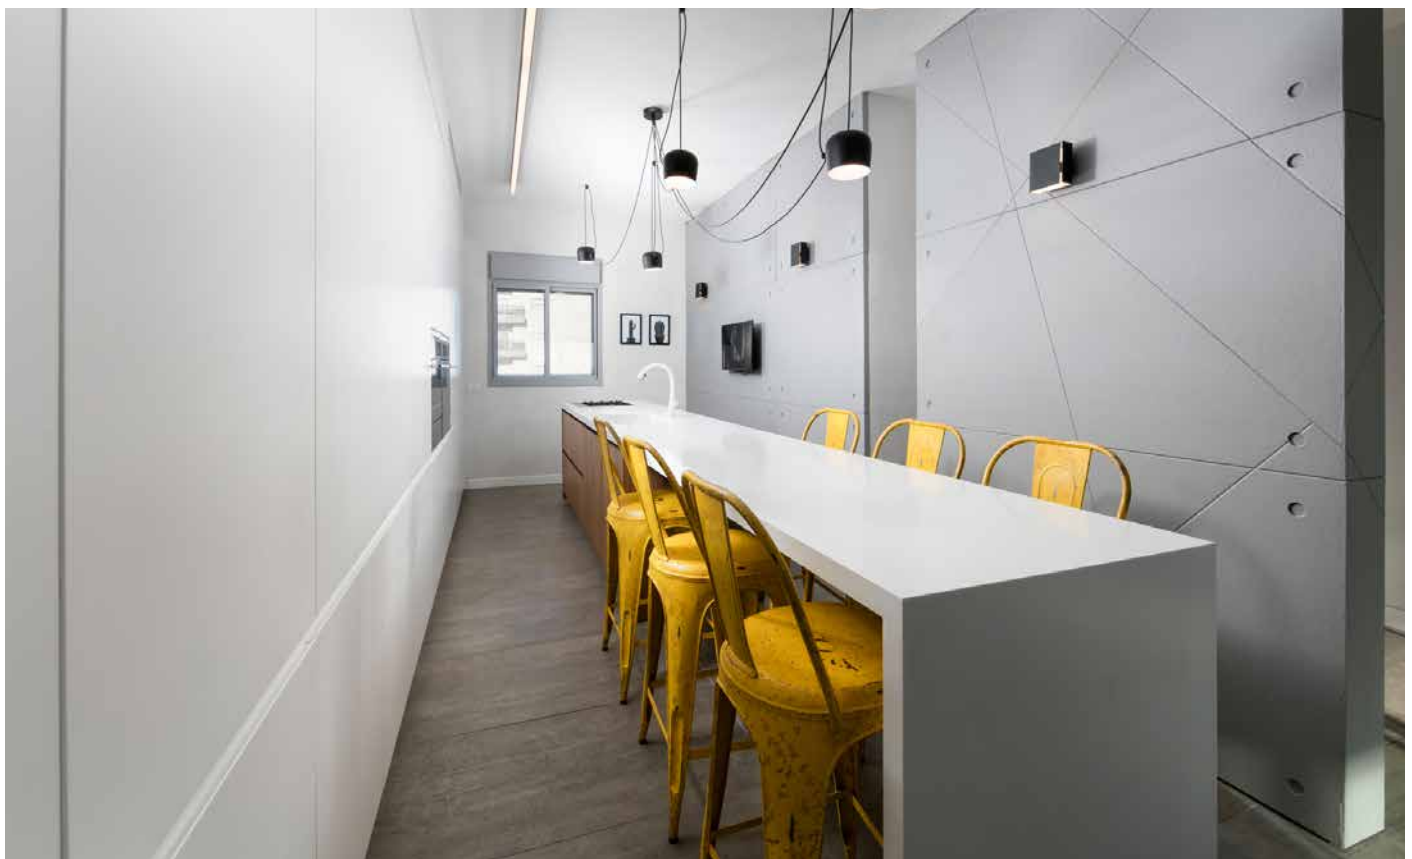

130 מ"ר / מתבלים בעץ טבעי

ברזל בגוון כהה עד שחור. הריכוך נעשה באמצעות תוספות של עץ בגוון טבעי. גם השטיח "המשופשף" בסלון על גווניו הבהירים מרכז את המראה יחד עם הצהוב החלוד של הכיסאות שסביב האי במטבח. קיר המסדרון הקצר שמוביל לחדרי השינה נוצל לאחסון. ארון בעומק של 60 ס"מ חופה בדלת אומנותית, משולבת בטון ועץ. את יכולת הביצוע של נגר שהפגין רמות ביצוע אומנותיות אפשר לראות בחדר השינה של ההורים. לבקשת הדיירת שרצתה משהו אחר ומעניין, גב המיטה נעשה בעבודת CNC, כתשובה לכך עוצבה גם השידה שמול המיטה. וחוזר שוב באזור המקלחת שבחדר האמבטיה. ואם מדובר בחדרי שירותים, מן הראוי לציין את שירותי האורחים